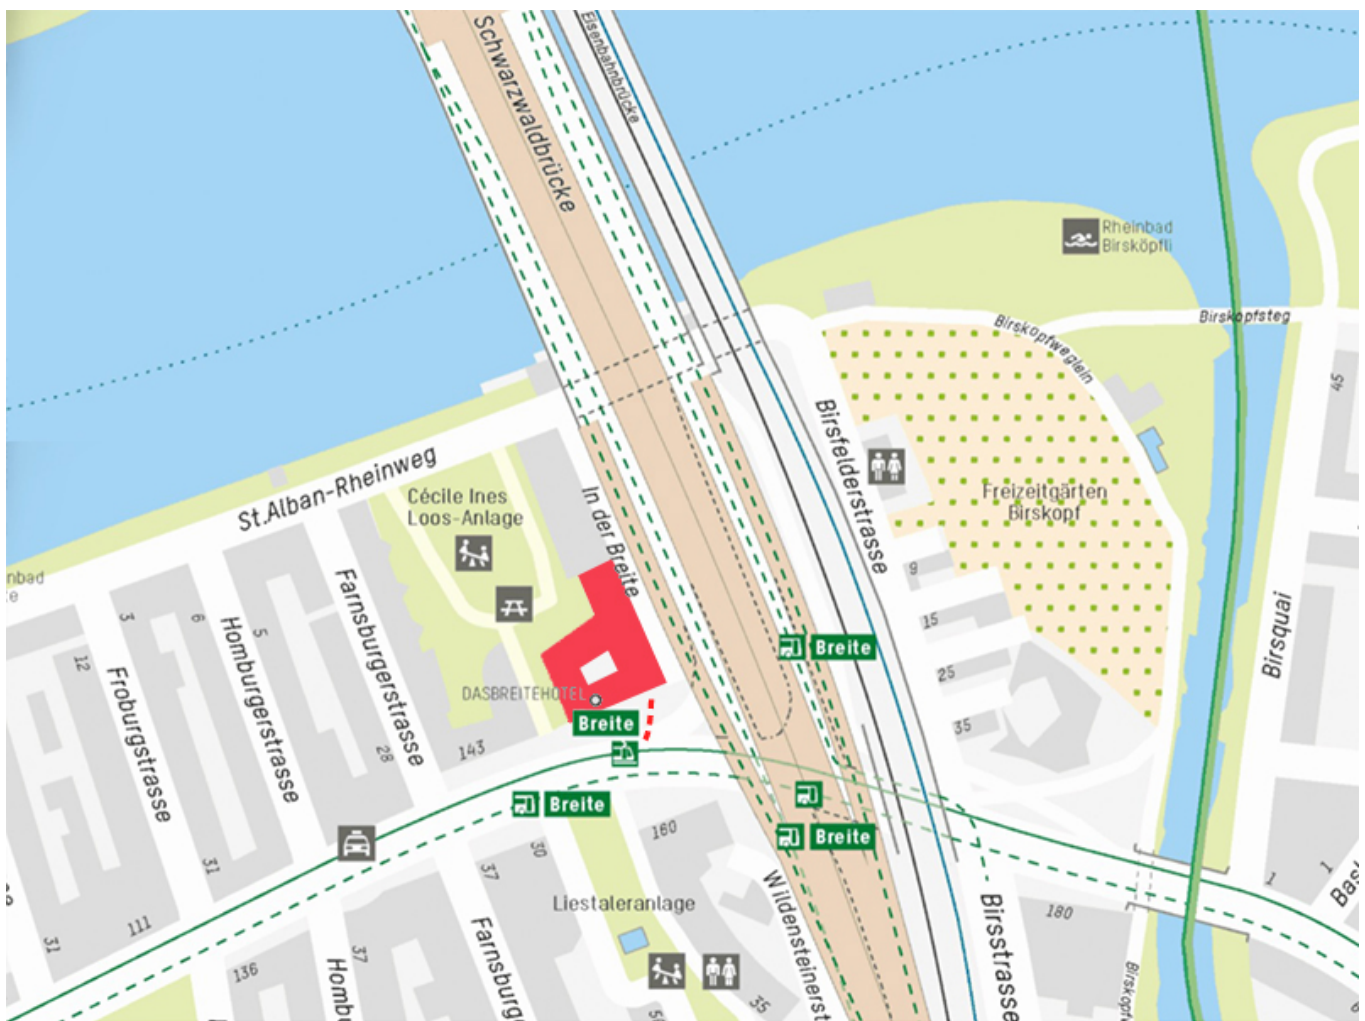

SO FINDEN SIE DASBREITEHOTEL

Zürcherstrasse 149

DASBREITEHOTEL

Zürcherstrasse 149

4052 Basel

ÖFFENTLICHER VERKEHR

Bahnhof SBB: Tram Nr. 8/10/11 bis Aeschenplatz. Dort wechseln auf Tram Nr. 3 Richtung Birsfelden. Haltestelle „Breite“ aussteigen.

AUTO

DASBREITEHOTEL liegt bei der Basler Autobahnausfahrt „Breite“ der Nord-Süd-Achse E35 (A35 Frankreich, A5 Deutschland, A2 Schweiz). Im Parking des Hotels stehen 18 Plätze zur Verfügung.