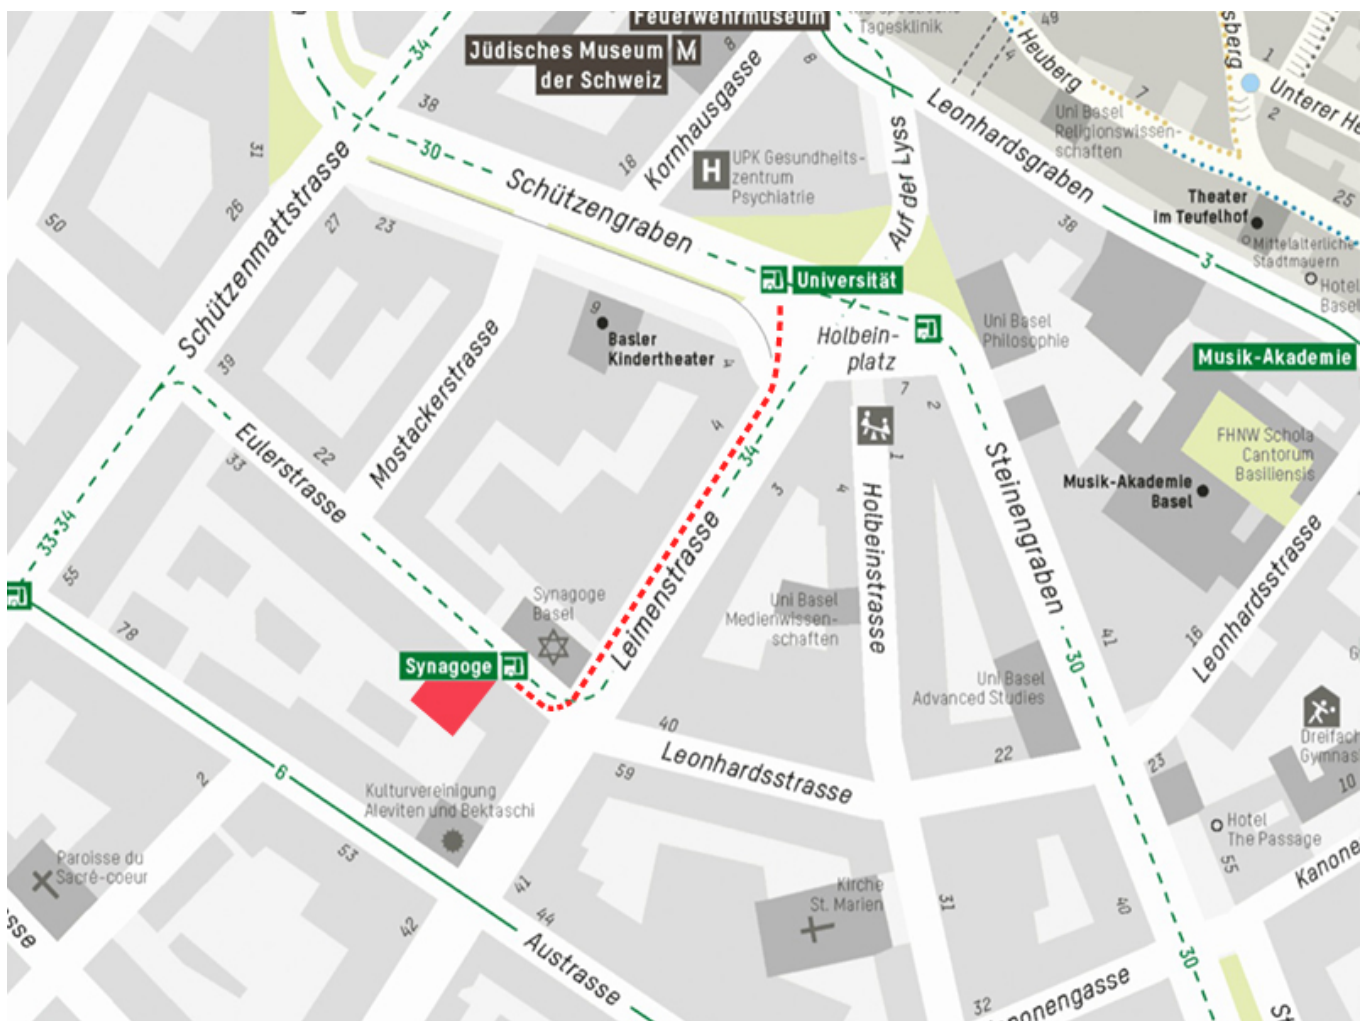

SO FINDEN SIE DAS RESTAURANT CANTINA E9

Eulerstrasse 9

RESTAURANT CANTINA E9

Eulerstrasse 9

4052 Basel

ÖFFENTLICHER VERKEHR

Bahnhof SBB: Bus Nr. 30 bis Haltestelle „Universität“. Zu Fuss Leimenstrasse entlang bis Eulerstrasse 9 (Ecke Synagoge).

AUTO

Am besten von der Schützenmattstrasse erreichbar.